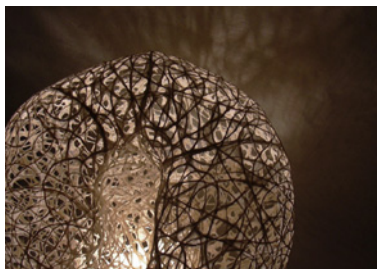

Sun & Moon *Floor light*

自ら光を放つ太陽と光を受けて輝く月、動と静をイメージ

Information.

SUN フロアライト

MOON SIZE / H700×W300×D330(mm) フロアライト

※こちらの製品は特注製作品です。価格、納期などはお問い合わせください。

Picture.

<http://www.nagaharu.com>